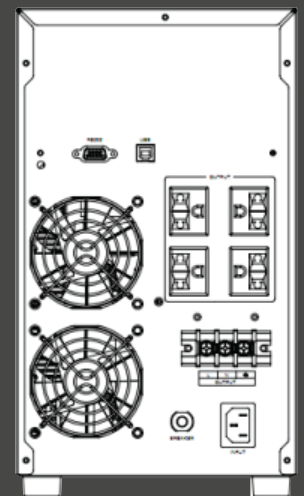

Syndome Electronics Industry Co.,Ltd.

66 ซอยประชาอุทิศ 59 แขวง 3 เขตบางนา เขตทุ่งครุ กรุงเทพฯ 10140

Tel: (662)8726900 (auto) Fax: (662)8726909

URL: <http://www.syndome.com> Email: public@syndome.com